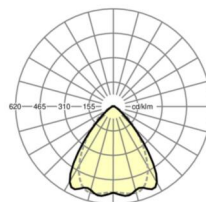

## Оптика

Оснастка	LED, цветопередача/оттенок света CRI ≥ 80 / 4000K
Допуск для координаты цветности (MacAdam)	3SDCM
Номинальный световой поток	7034lm
Срок службы LED	70000h L80/B10 (Tq 50°C), 100000h L80/B50 (Tq 45°C)
светоотдача светильников	196lm/W
Угол излучения	80° (C0) / 75° (C90)
UGR поп./вдоль	18.5 / 19.2

## DEEP-LINK

<https://www.regiolum.de/ru/article/19531024310>

Ссылка	LED 7000lm 840
ηLB	100 %
Φ ↓/↑	98 % / 2 %
UGR поп./вдоль	18.5 / 19.2

**Механика**

цвет корпуса	белый стандартный для электротехники RAL 9016
размеры (LxWxH/DxH)	2299mm x 55mm x 37mm
вес (нетто)	2.2kg
Вид монтажа	сборка трековых систем, световая структура

**размеры**

L	2299 mm	Длина
В	55 mm	Ширина
н	37 mm	Высота